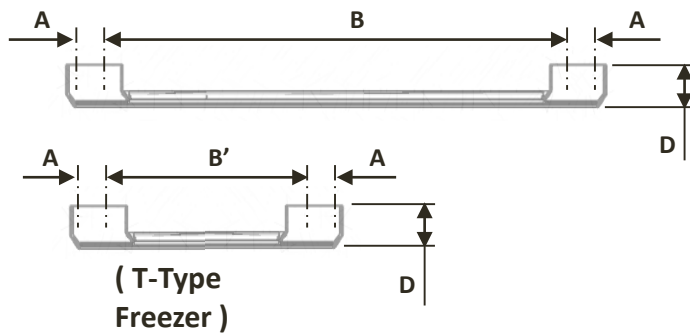

편의기능

선반	높낮이 조절식 누수방지 강화유리 선반
수납공간	메탈 냉동 박스
도어수납함 (가드)	Real Metal Door Bin
전기코드 (위치 / 길이)	후면 중앙 상단 / 3,300 mm

Custom Panel Specifications

항목	치수
W1	603 mm
H1	2,029 mm
Panel Thickness	19 mm
Panel Max Weight	55.0lb (25kg)

※ 사용자 지정 패널이 견딜 수 있는 최대 부하를 초과하지 마십시오.
기본 패널 두께는 19mm 입니다.

Handle Specifications

항목	치수
A	48.3 mm
B	712.6 mm
B'	287.2 mm
D	48.0 mm

Handle Position

항목	치수
F	28.5 mm
G	425.2 mm
H	48.3 mm
J	14.2 mm