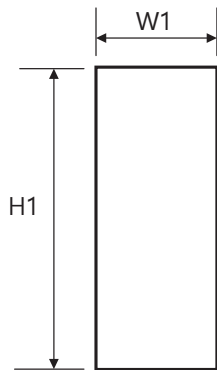

규격

제품크기 (W x H x D)	604 x 2,118 x 605 mm (Door Panel 제외) 604 x 2,118 x 630 mm (Door Panel / 설치자재 포함)
설치공간 (W x H x D)	610 x 2,135 x 670 mm (권장)
무게	197 kg (Door Panel/설치자재 제외 기준)

용량

총 용량	347L
------	------

에너지

정격 전압	220 V / 60 Hz
등급	-
월 소비 전력량	-

디자인

색상 / 재질	Panel Ready / Modern Graphite STSS / STSS
디스플레이	Hidden Display (Touch 식)
도어	가구 패널 부착 가능 / Custom Panel / Push to Open Door
감성 디자인	플메탈 인테리어

주요기능

냉각방식	간접냉각
냉기토출 방식	All Around Cooling
저장기능	Freezer (-23 °C ~ -15 °C)
디스펜서	-
제빙장치	Auto Dual Ice Maker (Cocktail Ice / Standard Ice)
탈취기능	-
고내등	3D LED Lighting
스마트 기능	HRM / Smart Things Control

편의기능

선반	높낮이 조절식 누수방지 강화유리 선반
수납공간	메탈 냉동 박스
도어수납함 (가드)	Real Metal Door Bin
전기코드 (위치 / 길이)	후면 중앙 상단 / 3,300 mm

Custom Panel Specifications

항목	치수
W1	603 mm
H1	2,029 mm
Panel Thickness	19 mm
Panel Max Weight	55.0lb (25kg)

※ 사용자 지정 패널이 견딜 수 있는 최대 부하를 초과하지 마십시오.
기본 패널 두께는 19mm 입니다.

Handle Specifications

항목	치수
A	48.3 mm
B	712.6 mm
B'	287.2 mm
D	48.0 mm

Handle Position

항목	치수
F	28.5 mm
G	425.2 mm
H	48.3 mm
J	14.2 mm