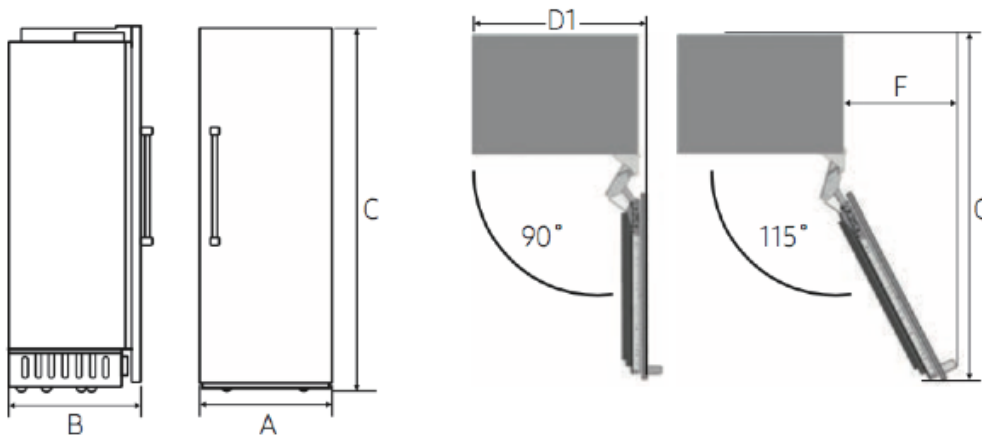

규격

제품크기 (W x H x D)	604 x 2,118 x 605 mm (Door Panel 제외) 604 x 2,118 x 630 mm (Door Panel / 설치자재 포함)
설치공간 (W x H x D)	610 x 2,135 x 670 mm (권장)
무게	225 kg (Door Panel/설치자재 제외 기준)

용량

총 용량	376L
------	------

주요기능

냉각방식	간접냉각
냉기토출 방식	All Around Cooling
저장기능	김치 (강 / 표준 / 약) 아삭, 저염김 치, 냉장 Fresh Zone : 특선 / 김치, 육어류, 살얼음
디스펜서	-
제빙장치	-
탈취기능	활성탄 탈취 필터
고내등	3D LED Lighting
스마트기능	HRM / Smart Things Control

편의기능

선반	높낮이 조절식 누수방지 강화유리 선반
수납공간	dacor STSS 김치통 61.8L (10.3L 용기 6개)
도어수납함 (가드)	Real Metal Door Bin
전기코드 (위치 / 길이)	후면 중앙 상단 / 3,300 mm

카덴차 냉장고 제품 사이즈

카덴차 냉장고 설치공간

카덴차 김치냉장고 도어 개방시

* 별도 판매되는 Door Panel (두께:19mm)포함치수임

항목	치수
A	604 mm
B	630 mm
C	2,118 mm
D1	631 mm
E	1,289 mm
F	348 mm
G	1,261 mm

카덴차 김치냉장고 2대 설치 했을 때
제품치수 / 가구장 치수

카덴차 김치냉장고 3대 설치 했을 때
제품치수 / 가구장 치수

항목	치수
A	48.3 mm
B	712.6 mm
B'	287.2 mm
D	48.0 mm

Handle Position

항목	치수
F	28.5 mm
G	425.2 mm
H	48.3 mm
J	14.2 mm