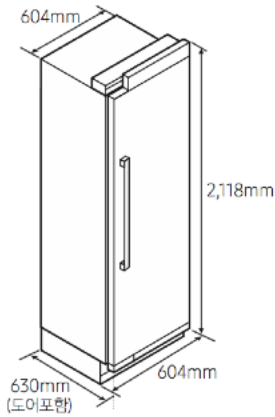

규격

제품크기 (W x H x D)	604 x 2,118 x 605 mm (Door Panel 제외) 604 x 2,118 x 630 mm (Door Panel / 설치자재 포함)
설치공간 (W x H x D)	610 x 2,135 x 670 mm (권장)
무게	225 kg (Door Panel/설치자재 제외 기준)

용량

총 용량	376L
------	------

카덴차 냉장고 제품 사이즈

카덴차 냉장고 설치공간

카덴차 김치냉장고 도어 개방시

* 별도 판매되는 Door Panel (두께:19mm)포함치수임

항목	치수
A	604 mm
B	630 mm
C	2,118 mm
D1	631 mm
E	1,289 mm
F	348 mm
G	1,261 mm

카덴차 김치냉장고 2대 설치 했을 때
제품치수 / 가구장 치수

카덴차 김치냉장고 3대 설치 했을 때
제품치수 / 가구장 치수

※ t치수는 제품 설치 GUIDE 참조

Pair

3 unit

Custom Panel Specifications

항목	치수
W1	603 mm
H1	2,029 mm
Panel Thickness	19 mm
Panel Max Weight	55.0lb (25kg)

※ 사용자 지정 패널이 견딜 수 있는 최대 부하를 초과하지 마십시오. 기본 패널 두께는 19mm 입니다.

Handle Specifications

항목	치수
A	48.3 mm
B	712.6 mm
B'	287.2 mm
D	48.0 mm

Handle Position

항목	치수
F	28.5 mm
G	425.2 mm
H	48.3 mm
J	14.2 mm