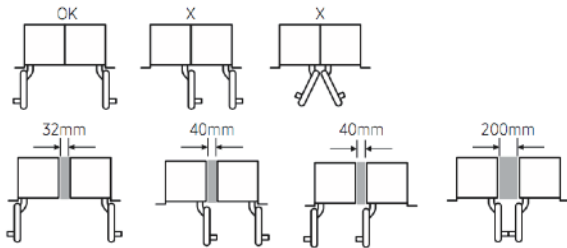

규격

제품크기 (W x H x D)	604 x 2,118 x 605 mm (Door Panel 제외) 604 x 2,118 x 630 mm (Door Panel / 설치자재 포함)
설치공간 (W x H x D)	610 x 2,135 x 670 mm (권장)
무게	225 kg (Door Panel/설치자재 제외 기준)

용량

총 용량	376L
------	------

카덴차 냉장고 제품 사이즈

카덴차 냉장고 설치공간

카덴차 김치냉장고 도어 개방시

* 별도 판매되는 Door Panel (두께:19mm)포함치수임

항목	치수
A	604 mm
B	630 mm
C	2,118 mm
D1	631 mm
E	1,289 mm
F	348 mm
G	1,261 mm

카덴차 김치냉장고 2대 설치 했을 때
제품치수 / 가구장 치수

카덴차 김치냉장고 3대 설치 했을 때
제품치수 / 가구장 치수

※ t치수는 제품 설치 GUIDE 참조

Pair

3 unit

Custom Panel Specifications

항목	치수
W1	603 mm
H1	2,029 mm
Panel Thickness	19 mm
Panel Max Weight	55.0lb (25kg)

※ 사용자 지정 패널이 견딜 수 있는 최대 부하를 초과하지 마십시오. 기본 패널 두께는 19mm 입니다.

Handle Specifications

항목	치수
A	48.3 mm
B	712.6 mm
B'	287.2 mm
D	48.0 mm

Handle Position

항목	치수
F	28.5 mm
G	425.2 mm
H	48.3 mm
J	14.2 mm