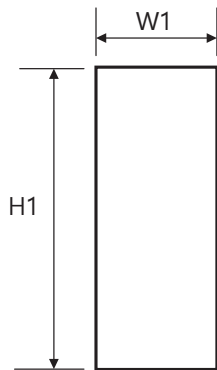

규격

제품크기 (W x H x D)	604 x 2,118 x 605 mm (Door Panel 제외) 604 x 2,118 x 630 mm (Door Panel / 설치자재 포함)
설치공간 (W x H x D)	610 x 2,135 x 670 mm (권장)
무게	225 kg (Door Panel/설치자재 제외 기준)

용량

총 용량	376L
------	------

카덴차 냉장고 제품 사이즈

카덴차 냉장고 설치공간

카덴차 김치냉장고 도어 개방시

* 별도 판매되는 Door Panel (두께:19mm)포함치수임

항목	치수
A	604 mm
B	630 mm
C	2,118 mm
D1	631 mm
E	1,289 mm
F	348 mm
G	1,261 mm

카덴차 김치냉장고 2대 설치 했을 때
제품치수 / 가구장 치수

카덴차 김치냉장고 3대 설치 했을 때
제품치수 / 가구장 치수

※ t치수는 제품 설치 GUIDE 참조

Pair

3 unit

Custom Panel Specifications

항목	치수
W1	603 mm
H1	2,029 mm
Panel Thickness	19 mm
Panel Max Weight	55.0lb (25kg)

※ 사용자 지정 패널이 견딜 수 있는 최대 부하를 초과하지 마십시오. 기본 패널 두께는 19mm 입니다.

Handle Specifications

항목	치수
A	48.3 mm
B	712.6 mm
B'	287.2 mm
D	48.0 mm

Handle Position

항목	치수
F	28.5 mm
G	425.2 mm
H	48.3 mm
J	14.2 mm