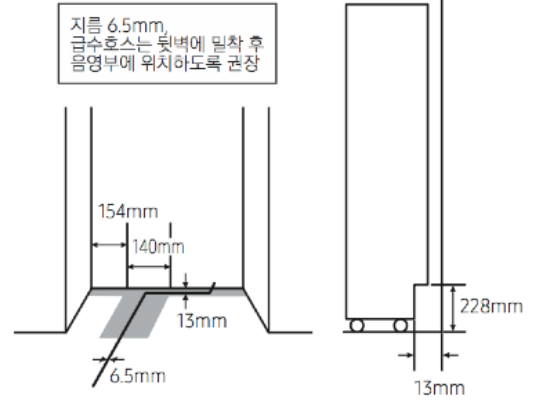

규격

제품크기 (W x H x D)	604 x 2,118 x 605 mm (Door Panel 제외) 604 x 2,118 x 630 mm (Door Panel / 설치자재 포함)
설치공간 (W x H x D)	610 x 2,135 x 670 mm (권장)
무게	225 kg (Door Panel/설치자재 제외 기준)

용량

총 용량	376L
------	------

카덴차 냉장고 제품 사이즈

카덴차 냉장고 설치공간

카덴차 김치냉장고 도어 개방시

* 별도 판매되는 Door Panel (두께:19mm)포함치수임

항목	치수
A	604 mm
B	630 mm
C	2,118 mm
D1	631 mm
E	1,289 mm
F	348 mm
G	1,261 mm

카덴차 김치냉장고 2대 설치 했을 때
제품치수 / 가구장 치수

카덴차 김치냉장고 3대 설치 했을 때
제품치수 / 가구장 치수

※ t치수는 제품 설치 GUIDE 참조

Pair

3 unit

Custom Panel Specifications

항목	치수
W1	603 mm
H1	2,029 mm
Panel Thickness	19 mm
Panel Max Weight	55.0lb (25kg)

※ 사용자 지정 패널이 견딜 수 있는 최대 부하를 초과하지 마십시오. 기본 패널 두께는 19mm 입니다.

Handle Specifications

항목	치수
A	48.3 mm
B	712.6 mm
B'	287.2 mm
D	48.0 mm

Handle Position

항목	치수
F	28.5 mm
G	425.2 mm
H	48.3 mm
J	14.2 mm