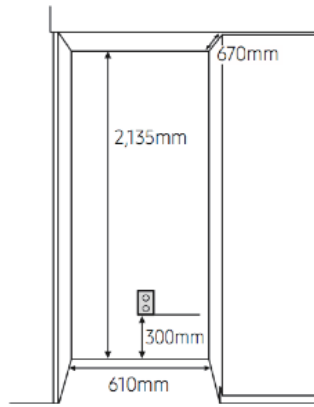

규격

제품크기 (W x H x D)	604 x 2,118 x 605 mm (Door Panel 제외) 604 x 2,118 x 630 mm (Door Panel / 설치자재 포함)
설치공간 (W x H x D)	610 x 2,135 x 670 mm (권장)
무게	225 kg (Door Panel/설치자재 제외 기준)

용량

총 용량	376L
------	------

카덴차 냉장고 제품 사이즈

카덴차 냉장고 설치공간

카덴차 김치냉장고 도어 개방시

* 별도 판매되는 Door Panel (두께:19mm)포함치수임

항목	치수
A	604 mm
B	630 mm
C	2,118 mm
D1	631 mm
E	1,289 mm
F	348 mm
G	1,261 mm

카덴차 김치냉장고 2대 설치 했을 때
제품치수 / 가구장 치수

카덴차 김치냉장고 3대 설치 했을 때
제품치수 / 가구장 치수

※ t치수는 제품 설치 GUIDE 참조

Pair

3 unit

Custom Panel Specifications

항목	치수
W1	603 mm
H1	2,029 mm
Panel Thickness	19 mm
Panel Max Weight	55.0lb (25kg)

※ 사용자 지정 패널이 견딜 수 있는 최대 부하를 초과하지 마십시오. 기본 패널 두께는 19mm 입니다.

Handle Specifications

항목	치수
A	48.3 mm
B	712.6 mm
B'	287.2 mm
D	48.0 mm

Handle Position

항목	치수
F	28.5 mm
G	425.2 mm
H	48.3 mm
J	14.2 mm