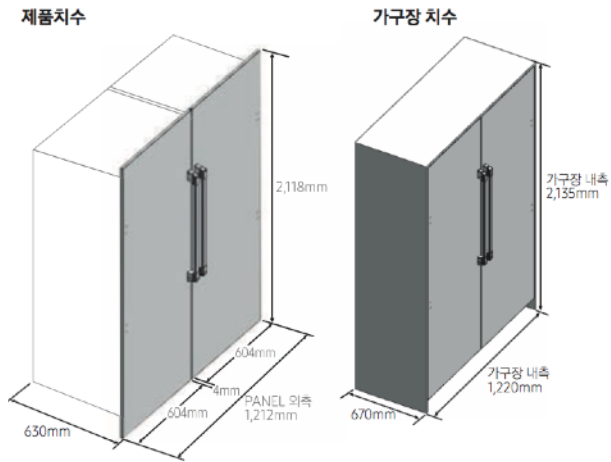

규격

제품크기 (W x H x D)	604 x 2,118 x 605 mm (Door Panel 제외) 604 x 2,118 x 630 mm (Door Panel / 설치자재 포함)
설치공간 (W x H x D)	610 x 2,135 x 670 mm (권장)
무게	225 kg (Door Panel/설치자재 제외 기준)

용량

총 용량	376L
------	------

카덴차 냉장고 제품 사이즈

카덴차 냉장고 설치공간

카덴차 김치냉장고 도어 개방시

* 별도 판매되는 Door Panel (두께:19mm)포함치수임

항목	치수
A	604 mm
B	630 mm
C	2,118 mm
D1	631 mm
E	1,289 mm
F	348 mm
G	1,261 mm

카덴차 김치냉장고 2대 설치 했을 때
제품치수 / 가구장 치수

카덴차 김치냉장고 3대 설치 했을 때
제품치수 / 가구장 치수

※ t치수는 제품 설치 GUIDE 참조

Pair

3 unit

Custom Panel Specifications

항목	치수
W1	603 mm
H1	2,029 mm
Panel Thickness	19 mm
Panel Max Weight	55.0lb (25kg)

※ 사용자 지정 패널이 견딜 수 있는 최대 부하를 초과하지 마십시오. 기본 패널 두께는 19mm 입니다.

Handle Specifications

항목	치수
A	48.3 mm
B	712.6 mm
B'	287.2 mm
D	48.0 mm

Handle Position

항목	치수
F	28.5 mm
G	425.2 mm
H	48.3 mm
J	14.2 mm