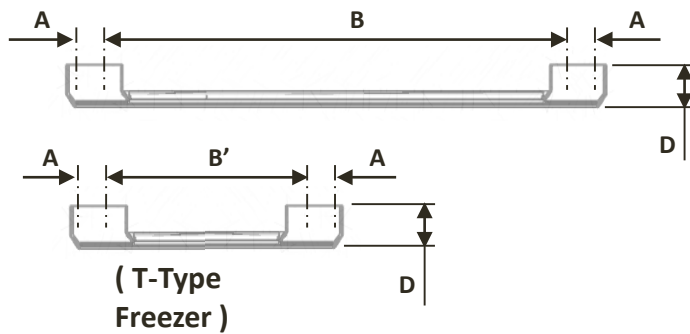

카덴차 냉장고 제품 사이즈

카덴차 냉장고 설치공간

카덴차 김치냉장고 도어 개방시

* 별도 판매되는 Door Panel (두께:19mm)포함치수임

항목	치수
A	604 mm
B	630 mm
C	2,118 mm
D1	631 mm
E	1,289 mm
F	348 mm
G	1,261 mm

카덴차 김치냉장고 2대 설치 했을 때
제품치수 / 가구장 치수

카덴차 김치냉장고 3대 설치 했을 때
제품치수 / 가구장 치수

※ t치수는 제품 설치 GUIDE 참조

Pair

3 unit

Custom Panel Specifications

항목	치수
W1	603 mm
H1	2,029 mm
Panel Thickness	19 mm
Panel Max Weight	55.0lb (25kg)

※ 사용자 지정 패널이 견딜 수 있는 최대 부하를 초과하지 마십시오. 기본 패널 두께는 19mm 입니다.

Handle Specifications

항목	치수
A	48.3 mm
B	712.6 mm
B'	287.2 mm
D	48.0 mm

Handle Position

항목	치수
F	28.5 mm
G	425.2 mm
H	48.3 mm
J	14.2 mm