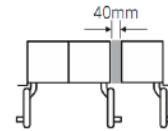

규격

제품크기 (W x H x D)	604 x 2,118 x 605 mm (Door Panel 제외) 604 x 2,118 x 630 mm (Door Panel / 설치자재 포함)
설치공간 (W x H x D)	610 x 2,135 x 670 mm (권장)
무게	225 kg (Door Panel/설치자재 제외 기준)

용량

총 용량	376L
------	------

카덴차 냉장고 제품 사이즈

카덴차 냉장고 설치공간

카덴차 김치냉장고 도어 개방시

* 별도 판매되는 Door Panel (두께:19mm)포함치수임

항목	치수
A	604 mm
B	630 mm
C	2,118 mm
D1	631 mm
E	1,289 mm
F	348 mm
G	1,261 mm

카덴차 김치냉장고 2대 설치 했을 때
제품치수 / 가구장 치수

카덴차 김치냉장고 3대 설치 했을 때
제품치수 / 가구장 치수

※ t치수는 제품 설치 GUIDE 참조

Pair

3 unit

Custom Panel Specifications

항목	치수
W1	603 mm
H1	2,029 mm
Panel Thickness	19 mm
Panel Max Weight	55.0lb (25kg)

※ 사용자 지정 패널이 견딜 수 있는 최대 부하를 초과하지 마십시오. 기본 패널 두께는 19mm 입니다.

Handle Specifications

항목	치수
A	48.3 mm
B	712.6 mm
B'	287.2 mm
D	48.0 mm

Handle Position

항목	치수
F	28.5 mm
G	425.2 mm
H	48.3 mm
J	14.2 mm