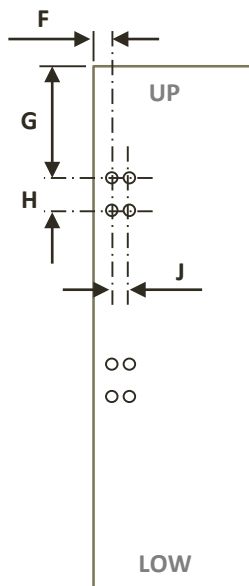

※ t치수는 제품 설치 GUIDE 참조

Pair

3 unit

Custom Panel Specifications

항목	치수
W1	603 mm
H1	2,029 mm
Panel Thickness	19 mm
Panel Max Weight	55.0lb (25kg)

※ 사용자 지정 패널이 견딜 수 있는 최대 부하를 초과하지 마십시오. 기본 패널 두께는 19mm 입니다.

Handle Specifications

항목	치수
A	48.3 mm
B	712.6 mm
B'	287.2 mm
D	48.0 mm

Handle Position

항목	치수
F	28.5 mm
G	425.2 mm
H	48.3 mm
J	14.2 mm