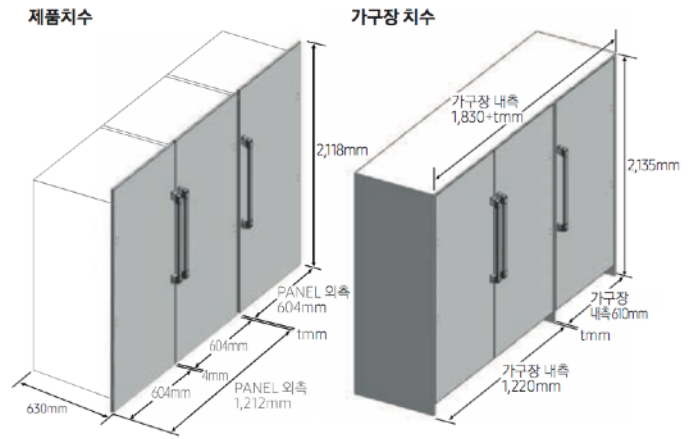

규격

제품크기 (W x H x D)	604 x 2,118 x 605 mm (Door Panel 제외) 604 x 2,118 x 630 mm (Door Panel / 설치자재 포함)
설치공간 (W x H x D)	610 x 2,135 x 670 mm (권장)
무게	225 kg (Door Panel/설치자재 제외 기준)

용량

총 용량	376L
------	------

카덴차 냉장고 제품 사이즈

카덴차 냉장고 설치공간

카덴차 김치냉장고 도어 개방시

* 별도 판매되는 Door Panel (두께:19mm)포함치수임

항목	치수
A	604 mm
B	630 mm
C	2,118 mm
D1	631 mm
E	1,289 mm
F	348 mm
G	1,261 mm

카덴차 김치냉장고 2대 설치 했을 때
제품치수 / 가구장 치수

카덴차 김치냉장고 3대 설치 했을 때
제품치수 / 가구장 치수

※ t치수는 제품 설치 GUIDE 참조

Pair

3 unit

Custom Panel Specifications

항목	치수
W1	603 mm
H1	2,029 mm
Panel Thickness	19 mm
Panel Max Weight	55.0lb (25kg)

※ 사용자 지정 패널이 견딜 수 있는 최대 부하를 초과하지 마십시오. 기본 패널 두께는 19mm 입니다.

Handle Specifications

항목	치수
A	48.3 mm
B	712.6 mm
B'	287.2 mm
D	48.0 mm

Handle Position

항목	치수
F	28.5 mm
G	425.2 mm
H	48.3 mm
J	14.2 mm