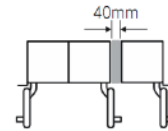

규격

제품크기 (W x H x D)	604 x 2,118 x 605 mm (Door Panel 제외) 604 x 2,118 x 630 mm (Door Panel / 설치자재 포함)
설치공간 (W x H x D)	610 x 2,135 x 670 mm (권장)
무게	225 kg (Door Panel/설치자재 제외 기준)

용량

총 용량	376L
------	------

컬럼 김치냉장고 제품 사이즈 컬럼 김치냉장고 설치공간

컬럼 김치김치냉장고 도어 개방시

* 별도 판매되는 Door Panel (두께:19mm)포함치수임

항목	치수
A	604 mm
B	630 mm
C	2,118 mm
D1	631 mm
E	1,289 mm
F	348 mm
G	1,261 mm

컬럼 냉장/냉동/김치 2대 설치 했을 때
제품치수 / 가구장 치수

컬럼 냉장/냉동/김치 3대 설치 했을 때
제품치수 / 가구장 치수

※ t치수는 제품 설치 GUIDE 참조

Pair

3 unit

※ 소비자가 가운데 파티션 설치를 원하는 경우 제품간 간격 32 mm 필요

Custom Panel Specifications

항목	치수
W1	603 mm
H1	2,029 mm
Panel Thickness	19 mm
Panel Max Weight	55.0lb (25kg)

※ 사용자 지정 패널이 견딜 수 있는 최대 부하를 초과하지 마십시오. 기본 패널 두께는 19mm 입니다.

Handle Specifications

항목	치수
A	48.3 mm
B	712.6 mm
B'	287.2 mm
D	48.0 mm

Handle Position

항목	치수
F	28.5 mm
G	425.2 mm
H	48.3 mm
J	14.2 mm