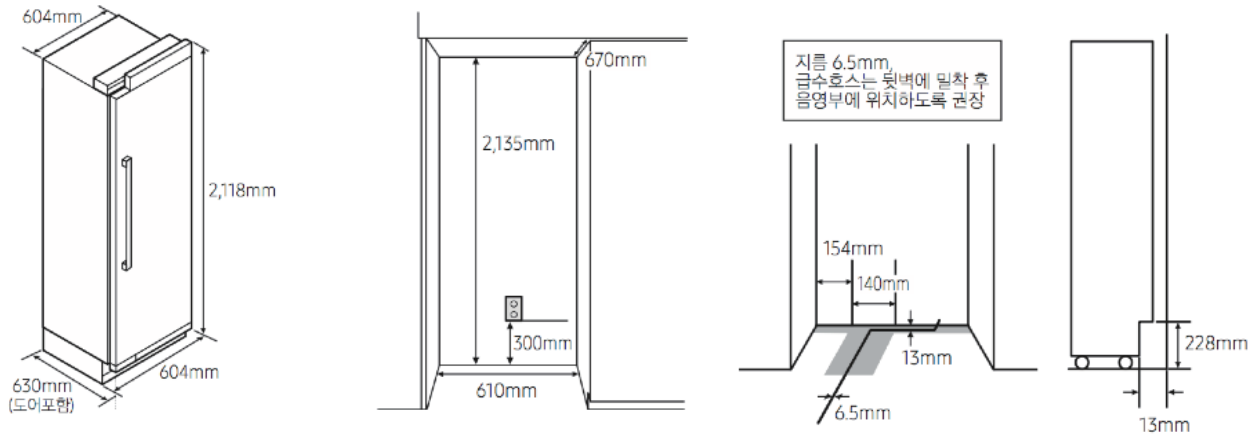

규격

제품크기 (W x H x D)	604 x 2,118 x 605 mm (Door Panel 제외) 604 x 2,118 x 630 mm (Door Panel / 설치자재 포함)
설치공간 (W x H x D)	610 x 2,135 x 670 mm (권장)
무게	225 kg (Door Panel/설치자재 제외 기준)

용량

총 용량	376L
------	------

컬럼 김치냉장고 제품 사이즈 컬럼 김치냉장고 설치공간

컬럼 김치김치냉장고 도어 개방시

* 별도 판매되는 Door Panel (두께:19mm)포함치수임

항목	치수
A	604 mm
B	630 mm
C	2,118 mm
D1	631 mm
E	1,289 mm
F	348 mm
G	1,261 mm

컬럼 냉장/냉동/김치 2대 설치 했을 때
제품치수 / 가구장 치수

컬럼 냉장/냉동/김치 3대 설치 했을 때
제품치수 / 가구장 치수

※ t치수는 제품 설치 GUIDE 참조

Pair

3 unit

※ 소비자가 가운데 파티션 설치를 원하는 경우 제품간 간격 32 mm 필요

Custom Panel Specifications

항목	치수
W1	603 mm
H1	2,029 mm
Panel Thickness	19 mm
Panel Max Weight	55.0lb (25kg)

※ 사용자 지정 패널이 견딜 수 있는 최대 부하를 초과하지 마십시오. 기본 패널 두께는 19mm 입니다.

Handle Specifications

항목	치수
A	48.3 mm
B	712.6 mm
B'	287.2 mm
D	48.0 mm

Handle Position

항목	치수
F	28.5 mm
G	425.2 mm
H	48.3 mm
J	14.2 mm