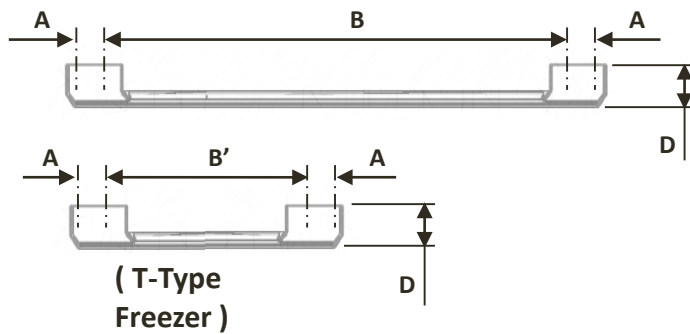

컬럼 김치냉장고 제품 사이즈 컬럼 김치냉장고 설치공간

컬럼 김치김치냉장고 도어 개방시

* 별도 판매되는 Door Panel (두께:19mm)포함치수임

항목	치수
A	604 mm
B	630 mm
C	2,118 mm
D1	631 mm
E	1,289 mm
F	348 mm
G	1,261 mm

컬럼 냉장/냉동/김치 2대 설치 했을 때
제품치수 / 가구장 치수

컬럼 냉장/냉동/김치 3대 설치 했을 때
제품치수 / 가구장 치수

※ t치수는 제품 설치 GUIDE 참조

Pair

3 unit

※ 소비자가 가운데 파티션 설치를 원하는 경우 제품간 간격 32 mm 필요

Custom Panel Specifications

항목	치수
W1	603 mm
H1	2,029 mm
Panel Thickness	19 mm
Panel Max Weight	55.0lb (25kg)

※ 사용자 지정 패널이 견딜 수 있는 최대 부하를 초과하지 마십시오. 기본 패널 두께는 19mm 입니다.

Handle Specifications

항목	치수
A	48.3 mm
B	712.6 mm
B'	287.2 mm
D	48.0 mm

Handle Position

항목	치수
F	28.5 mm
G	425.2 mm
H	48.3 mm
J	14.2 mm