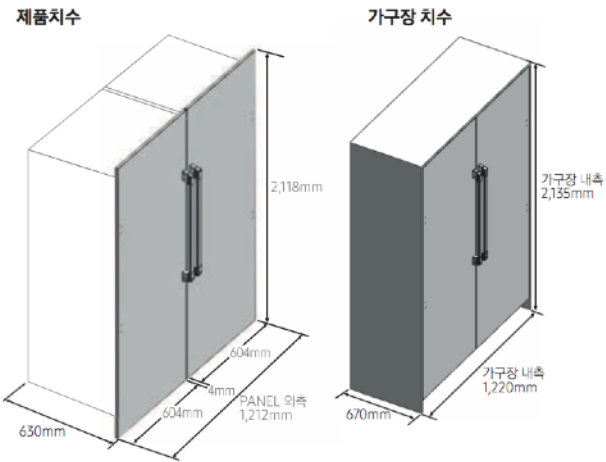

규격

제품크기 (W x H x D)	604 x 2,118 x 605 mm (Door Panel 제외) 604 x 2,118 x 630 mm (Door Panel / 설치자재 포함)
설치공간 (W x H x D)	610 x 2,135 x 670 mm (권장)
무게	225 kg (Door Panel/설치자재 제외 기준)

용량

총 용량	376L
------	------

컬럼 김치냉장고 제품 사이즈 컬럼 김치냉장고 설치공간

컬럼 김치김치냉장고 도어 개방시

* 별도 판매되는 Door Panel (두께:19mm)포함치수임

항목	치수
A	604 mm
B	630 mm
C	2,118 mm
D1	631 mm
E	1,289 mm
F	348 mm
G	1,261 mm

컬럼 냉장/냉동/김치 2대 설치 했을 때
제품치수 / 가구장 치수

컬럼 냉장/냉동/김치 3대 설치 했을 때
제품치수 / 가구장 치수

※ t치수는 제품 설치 GUIDE 참조

Pair

3 unit

※ 소비자가 가운데 파티션 설치를 원하는 경우 제품간 간격 32 mm 필요

Custom Panel Specifications

항목	치수
W1	603 mm
H1	2,029 mm
Panel Thickness	19 mm
Panel Max Weight	55.0lb (25kg)

※ 사용자 지정 패널이 견딜 수 있는 최대 부하를 초과하지 마십시오. 기본 패널 두께는 19mm 입니다.

Handle Specifications

항목	치수
A	48.3 mm
B	712.6 mm
B'	287.2 mm
D	48.0 mm

Handle Position

항목	치수
F	28.5 mm
G	425.2 mm
H	48.3 mm
J	14.2 mm