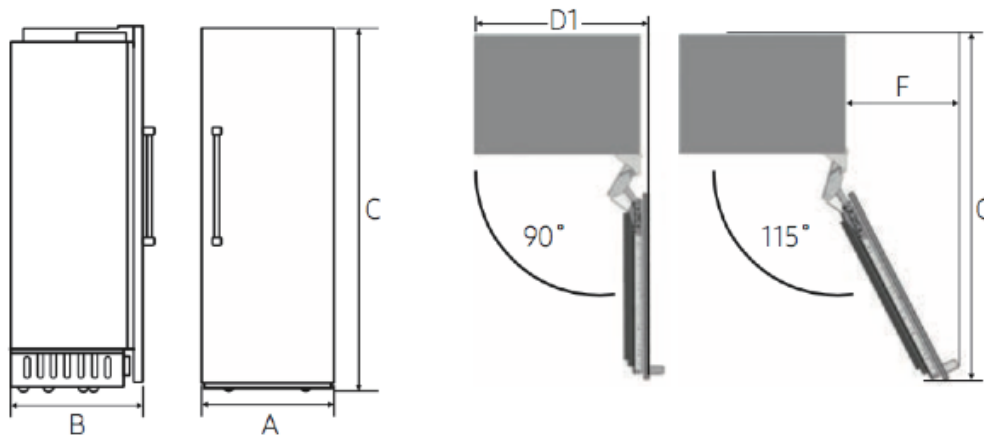

규격

제품크기 (W x H x D)	604 x 2,118 x 605 mm (Door Panel 제외) 604 x 2,118 x 630 mm (Door Panel / 설치자재 포함)
설치공간 (W x H x D)	610 x 2,135 x 670 mm (권장)
무게	225 kg (Door Panel/설치자재 제외 기준)

용량

총 용량	376L
------	------

주요기능

냉각방식	간접냉각
냉기토출 방식	All Around Cooling
저장기능	김치 (강 / 표준 / 약) 아삭, 저염김 치, 냉장 Fresh Zone : 특선 / 김치, 육어류, 살얼음
디스펜서	-
제빙장치	-
탈취기능	활성탄 탈취 필터
고내등	3D LED Lighting
스마트기능	HRM / Smart Things Control

편의기능

선반	높낮이 조절식 누수방지 강화유리 선반
수납공간	dacor STSS 김치통 61.8L (10.3L 용기 6개)
도어수납함 (가드)	Real Metal Door Bin
전기코드 (위치 / 길이)	후면 중앙 상단 / 3,300 mm

컬럼 김치냉장고 제품 사이즈 컬럼 김치냉장고 설치공간

컬럼 김치김치냉장고 도어 개방시

* 별도 판매되는 Door Panel (두께:19mm)포함치수임

항목	치수
A	604 mm
B	630 mm
C	2,118 mm
D1	631 mm
E	1,289 mm
F	348 mm
G	1,261 mm

컬럼 냉장/냉동/김치 2대 설치 했을 때
제품치수 / 가구장 치수

컬럼 냉장/냉동/김치 3대 설치 했을 때
제품치수 / 가구장 치수

Handle Specifications

항목	치수
A	48.3 mm
B	712.6 mm
B'	287.2 mm
D	48.0 mm

Handle Position

항목	치수
F	28.5 mm
G	425.2 mm
H	48.3 mm
J	14.2 mm