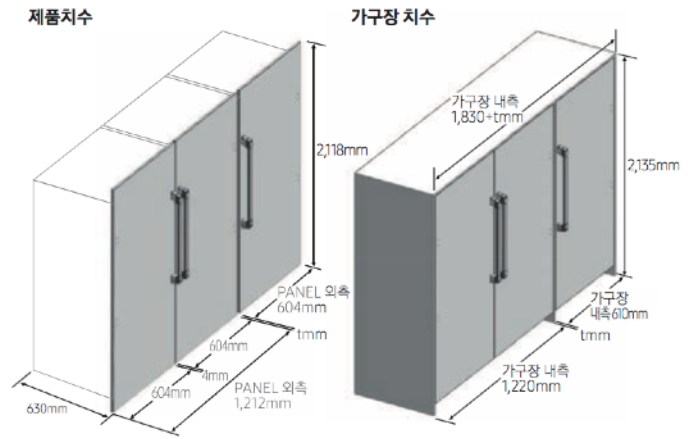

규격

제품크기 (W x H x D)	604 x 2,118 x 605 mm (Door Panel 제외) 604 x 2,118 x 630 mm (Door Panel / 설치자재 포함)
설치공간 (W x H x D)	610 x 2,135 x 670 mm (권장)
무게	225 kg (Door Panel/설치자재 제외 기준)

용량

총 용량	376L
------	------

컬럼 김치냉장고 제품 사이즈 컬럼 김치냉장고 설치공간

컬럼 김치김치냉장고 도어 개방시

* 별도 판매되는 Door Panel (두께:19mm)포함치수임

항목	치수
A	604 mm
B	630 mm
C	2,118 mm
D1	631 mm
E	1,289 mm
F	348 mm
G	1,261 mm

컬럼 냉장/냉동/김치 2대 설치 했을 때
제품치수 / 가구장 치수

컬럼 냉장/냉동/김치 3대 설치 했을 때
제품치수 / 가구장 치수

※ t치수는 제품 설치 GUIDE 참조

Pair

3 unit

※ 소비자가 가운데 파티션 설치를 원하는 경우 제품간 간격 32 mm 필요

Custom Panel Specifications

항목	치수
W1	603 mm
H1	2,029 mm
Panel Thickness	19 mm
Panel Max Weight	55.0lb (25kg)

※ 사용자 지정 패널이 견딜 수 있는 최대 부하를 초과하지 마십시오. 기본 패널 두께는 19mm 입니다.

Handle Specifications

항목	치수
A	48.3 mm
B	712.6 mm
B'	287.2 mm
D	48.0 mm

Handle Position

항목	치수
F	28.5 mm
G	425.2 mm
H	48.3 mm
J	14.2 mm