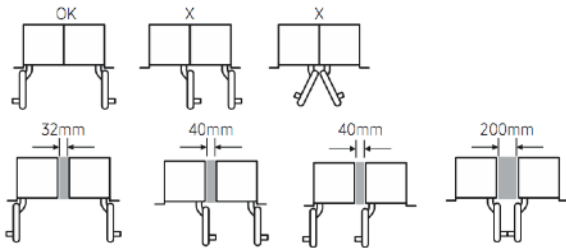

규격

제품크기 (W x H x D)	604 x 2,118 x 605 mm (Door Panel 제외) 604 x 2,118 x 630 mm (Door Panel / 설치자재 포함)
설치공간 (W x H x D)	610 x 2,135 x 670 mm (권장)
무게	225 kg (Door Panel/설치자재 제외 기준)

용량

총 용량	376L
------	------

컬럼 김치냉장고 제품 사이즈 컬럼 김치냉장고 설치공간

컬럼 김치김치냉장고 도어 개방시

* 별도 판매되는 Door Panel (두께:19mm)포함치수임

항목	치수
A	604 mm
B	630 mm
C	2,118 mm
D1	631 mm
E	1,289 mm
F	348 mm
G	1,261 mm

컬럼 냉장/냉동/김치 2대 설치 했을 때
제품치수 / 가구장 치수

컬럼 냉장/냉동/김치 3대 설치 했을 때
제품치수 / 가구장 치수

※ t치수는 제품 설치 GUIDE 참조

Pair

3 unit

※ 소비자가 가운데 파티션 설치를 원하는 경우 제품간 간격 32 mm 필요

Custom Panel Specifications

항목	치수
W1	603 mm
H1	2,029 mm
Panel Thickness	19 mm
Panel Max Weight	55.0lb (25kg)

※ 사용자 지정 패널이 견딜 수 있는 최대 부하를 초과하지 마십시오. 기본 패널 두께는 19mm 입니다.

Handle Specifications

항목	치수
A	48.3 mm
B	712.6 mm
B'	287.2 mm
D	48.0 mm

Handle Position

항목	치수
F	28.5 mm
G	425.2 mm
H	48.3 mm
J	14.2 mm